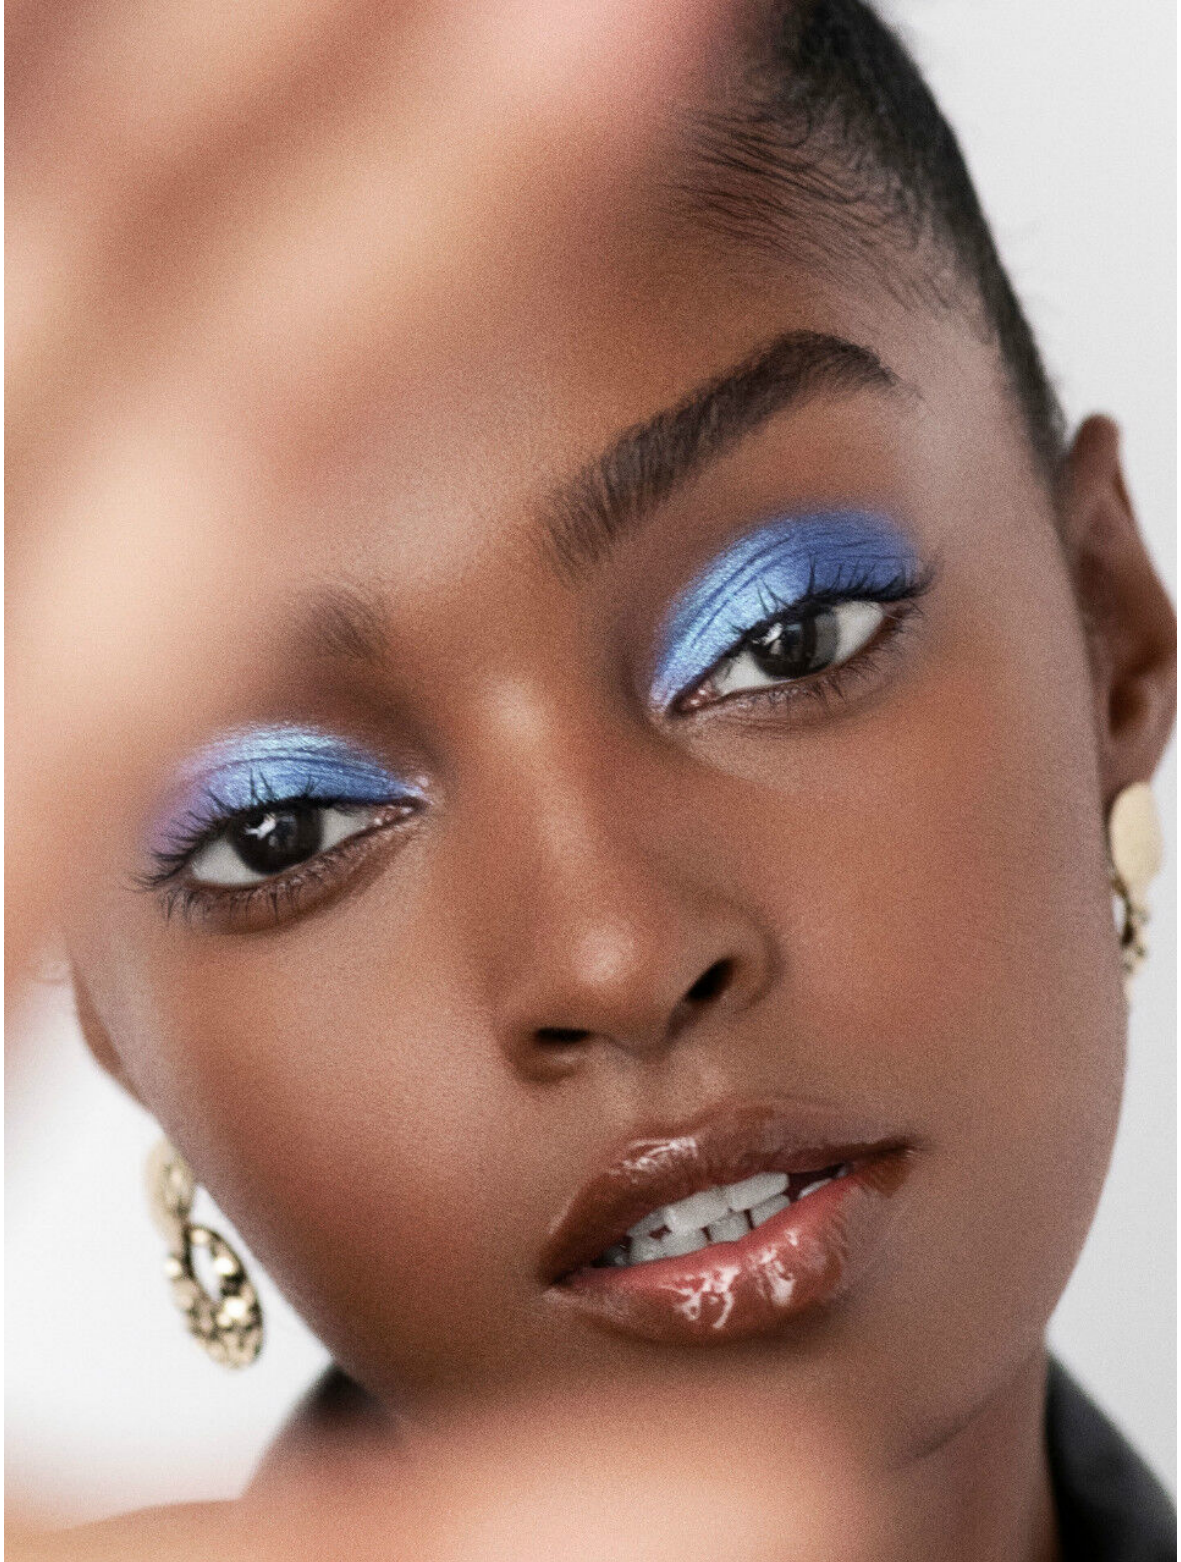

ONAH IYA

height 176 cm · bust 80 cm · cup A/B · waist 62 cm · hips 90 cm · dress 36
shoes size 41 · hair brown · eyes brown